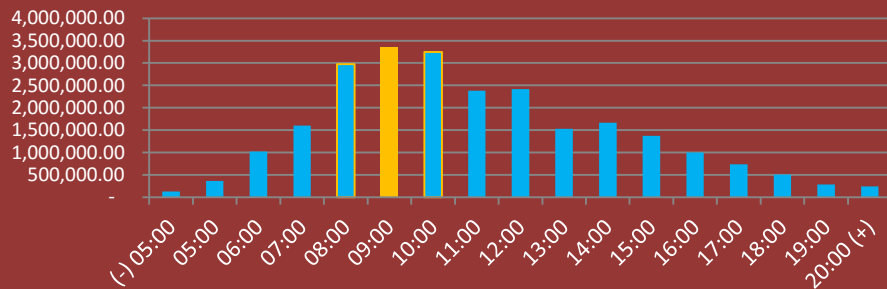

MEDICIÓN DE DICIEMBRE

TELEVISIÓN

LOS 5 PROGRAMAS MÁS VISTOS

COMBATE	18.85	2,761,672
SÁBADO GIGANTE	16.01	2,346,143
TELEDIARIO (N)	13.95	2,043,460
ROSA DE GUADALUPE	13.25	1,942,173
FUTBOL NACIONAL	10.07	1,476,665

HORARIO DE AUDIENCIA Y PRIME TIME

Y PRIME TIME

RADIO

HORARIO DE AUDIENCIA EN RADIO

POR REGIÓN

INDICE DE EXPOSICIÓN

TOTAL (53 942)		SUR (5 585)		S.ORI (4 614)	
Galaxia	4.80%	La Grande	7.56%	Galaxia	6.40%
Sonora	4.14%	Galaxia	7.40%	Ke Buena	5.06%
Éxitos	3.80%	Cañonera	6.92%	La Sabrosona	4.28%
Cultural TGN	2.85%	La Flix	6.12%	Xtrema	3.86%
La Grande	2.76%	Éxitos	5.99%	Radio Morena	3.83%
CENTRO (11 533)		N.ORI (11 111)		OCC (21 098)	
94 FM	10.90%	Sonora	4.74%	Mas	5.21%
Éxitos	9.46%	La Pantera	4.08%	La Burbuja	4.13%
Xtrema	8.97%	Stereo Hit	4.03%	Sonora	3.83%
Fiesta	6.61%	La Buena	3.91%	Cristal	3.80%
Galaxia	6.59%	Galaxia	3.39%	Galaxia	3.52%