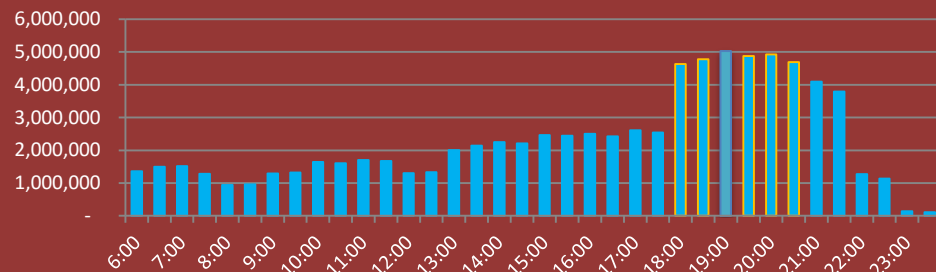

MEDICIÓN DE DICIEMBRE

TELEVISIÓN

LOS 5 PROGRAMAS MÁS VISTOS

COMBATE	18.85	2,761,672
SÁBADO GIGANTE	16.01	2,346,143
TELEDIARIO (N)	13.95	2,043,460
ROSA DE GUADALUPE	13.25	1,942,173
FUTBOL NACIONAL	10.07	1,476,665

HORARIO DE AUDIENCIA Y PRIME TIME

Y PRIME TIME

RADIO

HORARIO DE AUDIENCIA EN RADIO

POR REGIÓN

INDICE DE EXPOSICIÓN

TOTAL (53 942)		SUR (5 585)		S.ORI (4 614)	
Galaxia	4.80%	La Grande	7.56%	Galaxia	6.40%
Sonora	4.14%	Galaxia	7.40%	Ke Buena	5.06%
Éxitos	3.80%	Cañonera	6.92%	La Sabrosona	4.28%
Cultural TGN	2.85%	La Flix	6.12%	Xtrema	3.86%
La Grande	2.76%	Éxitos	5.99%	Radio Morena	3.83%
CENTRO (11 533)		N.ORI (11 111)		OCC (21 098)	
94 FM	10.90%	Sonora	4.74%	Mas	5.21%
Éxitos	9.46%	La Pantera	4.08%	La Burbuja	4.13%
Xtrema	8.97%	Stereo Hit	4.03%	Sonora	3.83%
Fiesta	6.61%	La Buena	3.91%	Cristal	3.80%
Galaxia	6.59%	Galaxia	3.39%	Galaxia	3.52%