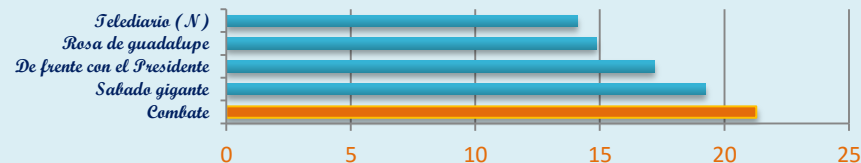

Medición Agosto

Radio

Total

Galaxia	4.72% / 660,311
Sonora	3.89% / 544,467
Éxitos	3.82% / 535,142
94 F.M	2.77% / 387,631
La Grande	2.70% / 377,326

Centro

94 F.M	10.99% / 324,361
Xtrema	9.88% / 291,428
Éxitos	9.47% / 279,400
Galaxia	6.76% / 199,537
Fiesta	6.21% / 183,159

Sur

La Grande	8.08% / 116,592
La Flix	7.96% / 114,786
Galaxia	7.23% / 104,320
Tropicana	5.96% / 86,050
Cañonera	5.56% / 80,203

Sur Oriente

Galaxia	6.24% / 74,276
La Sabrososa	4.28% / 50,917
Xtrema	4.21% / 50,090
Ke Buena	4.09% / 48,740
Radio Morena	4.06% / 48,348

Occidente

La Burbuja	4.45% / 244,557
Galaxia	3.43% / 188,849
Sonora	3.32% / 182,374
Éxitos	2.74% / 150,481
F.M Exa	2.72% / 149,521

Nororiente

Sonora	4.70% / 136,536
La Pantera	4.34% / 126,088
La Buena	4.22% / 122,668
Steveo Hit	3.96% / 115,002
Cultural TQ.N	3.66% / 106,463

Televisión

Rating