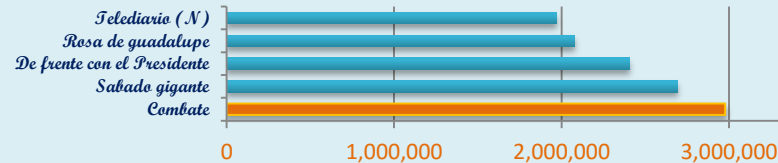

Medición Agosto

Radio

Total

Galaxia	4.72% / 660,311
Sonora	3.89% / 544,467
Éxitos	3.82% / 535,142
94 F.M	2.77% / 387,631
La Grande	2.70% / 377,326

Centro

94 F.M	10.99% / 324,361
Xtrema	9.88% / 291,428
Éxitos	9.47% / 279,400
Galaxia	6.76% / 199,537
Fiesta	6.21% / 183,159

Sur

La Grande	8.08% / 116,592
La Flix	7.96% / 114,786
Galaxia	7.23% / 104,320
Tropicana	5.96% / 86,050
Cañonera	5.56% / 80,203

Sur Oriente

Galaxia	6.24% / 74,276
La Sabrososa	4.28% / 50,917
Xtrema	4.21% / 50,090
Ke Buena	4.09% / 48,740
Radio Morena	4.06% / 48,348

Occidente

La Burbuja	4.45% / 244,557
Galaxia	3.43% / 188,849
Sonora	3.32% / 182,374
Éxitos	2.74% / 150,481
F.M Exa	2.72% / 149,521

Nororiente

Sonora	4.70% / 136,536
La Pantera	4.34% / 126,088
La Buena	4.22% / 122,668
Steveo Hit	3.96% / 115,002
Cultural TQ.N	3.66% / 106,463

Televisión

Rating

Reach

Audiencia de TV por horario