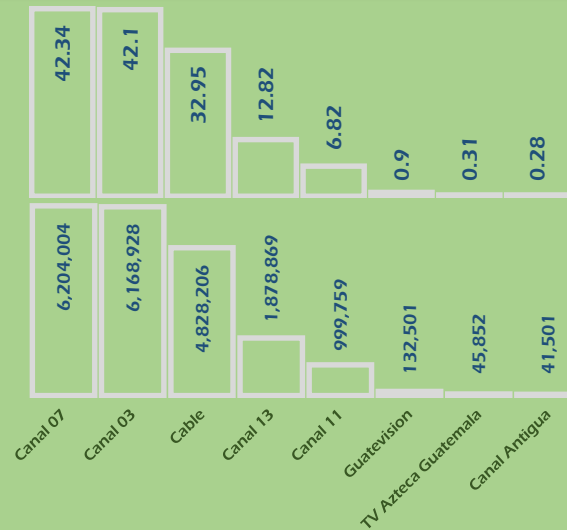

Televisión

Índice de exposición