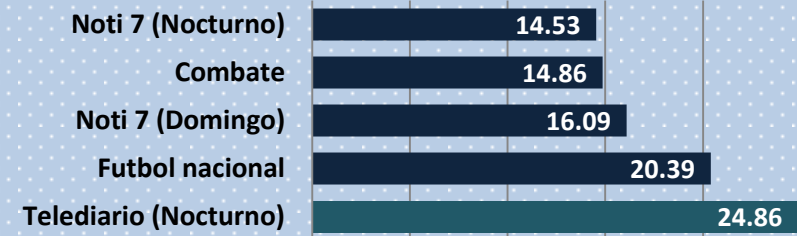

NOR-ORIENTE	
Sonora	8.10%
Galaxia	6.16%
Emisoras Unidas	3.36%
Otras Emisoras Nacionales	1.84%
Ke Buena	1.82%

SUR	
Galaxia	15.05%
Tropicalída	8.19%
Sonora	6.71%
Exitos	5.50%
Emisoras Unidas	3.37%

SUR-ORIENTE	
Sonora	7.68%
Galaxia	7.12%
Xtrema	7.01%
Ke Buena	5.24%
Ranchera	3.80%

Televisión

Reach

Rating

Horario de audiencia de TV

Hombres, 20 años en adelante, ABCDE + Rural, Total país.