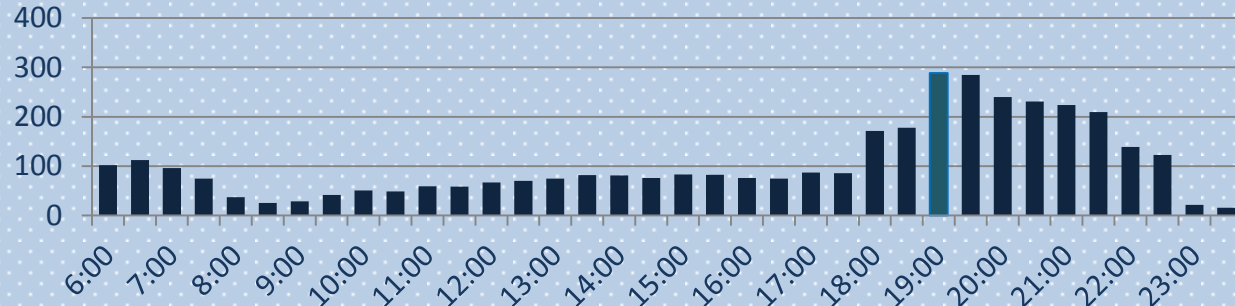

Televisión

Reach

Rating

Horario de audiencia de TV

Hombres, 20 años en adelante, ABCDE + Rural, Total país.