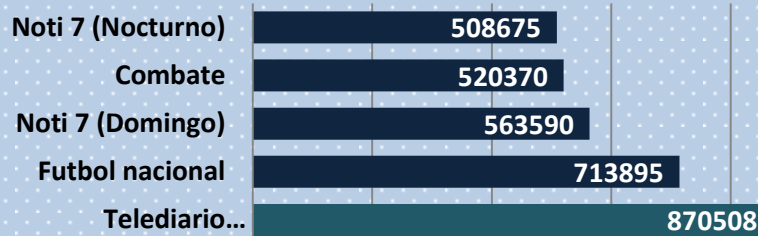

Televisión

Reach