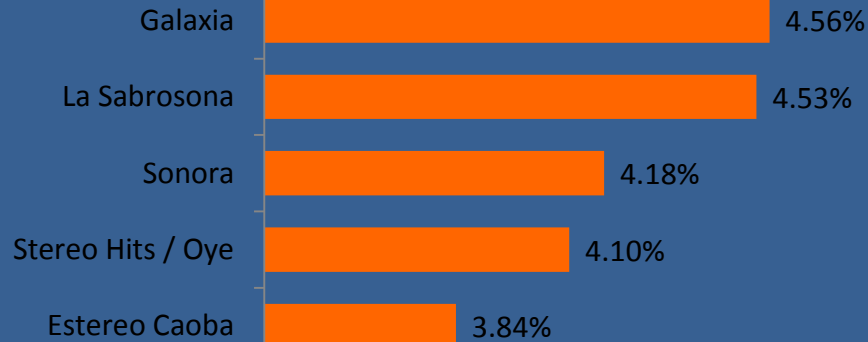

R
a
t
i
n
g

Preferidas de musica

Ke Buena
La Grande
Jutiapa
Exa FM
Estereo Solar

A
l
c
a
n
c
e

Preferidas para Noticias

Sonora
Ke Buena
Jutiapa
Azúcar
Exa FM

Total
País

Centro

Occidente

Sur

S.Oriente

N.Oriente

Urbano

Rural

R
a
t
i
n
g

Preferidas de musica