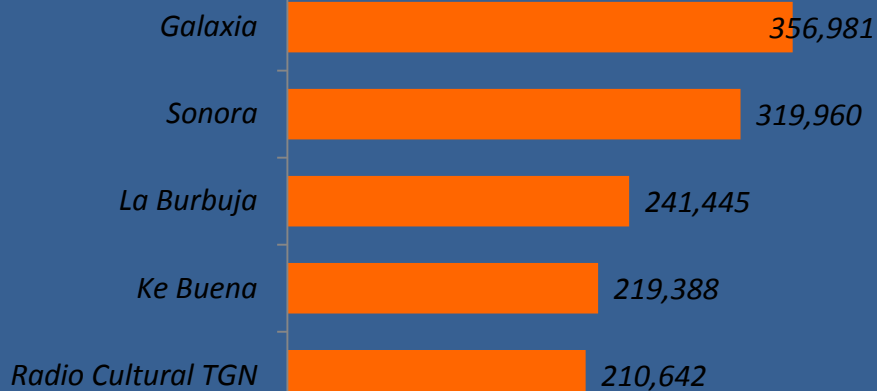

S.Oriente

N.Oriente

Urbano

Rural

R
a
t
i
n
g

Preferidas de musica

Galaxia
Xtrema
La Grande
Exitos
94 FM La Marca

A
l
c
a
n
c
e

Preferidas para Noticias

Sonora
Emisoras Unidas
Ke Buena
Jutiapa
Shekina

Total
País

Centro

Occidente

Sur

S.Oriente

N.Oriente

Urbano

Rural

R
a
t
i
n
g

Preferidas de musica

Galaxia
La Burbuja
Ke Buena
La Grande
Exitos

A
l
c
a
n
c
e

Preferidas para Noticias

Sonora
Emisoras Unidas
Ke Buena
Jutiapa
Shekina