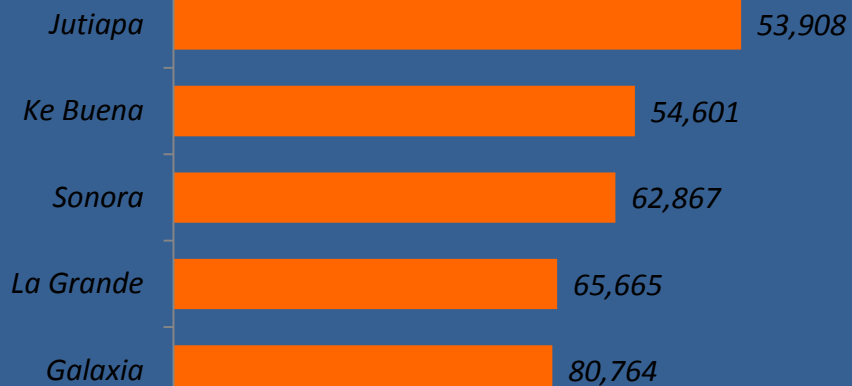

Total
País

Centro

Occidente

Sur

S. Oriente

N.Oriente

Urbano

Rural

R
a
t
i
n
g

Preferidas de musica

Ke Buena
La Grande
Jutiapa
Exa FM
Estereo Solar

A
l
c
a
n
c
e

Preferidas para Noticias

Sonora
Ke Buena
Jutiapa
Azúcar
Exa FM

Total
País

Centro