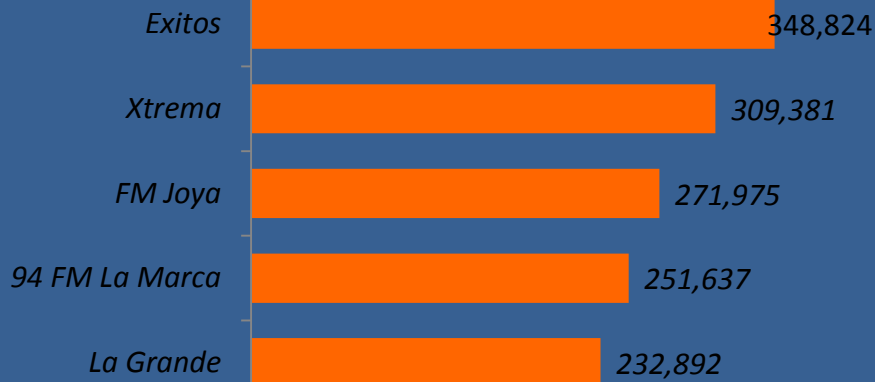

R
a
t
i
n
g

Preferidas de musica

Galaxia
La Grande
Exitos
Xtrema
Radio Cultural TGN

A
l
c
a
n
c
e

Preferidas para Noticias

Sonora
Emisoras Unidas
Ke Buena
Jutiapa
Shekina

Total país

Centro

Occidente

Sur

S.Oriente

N.Oriente

Urbano

Rural

R
a
t
i
n
g

Preferidas para musica

Xtrema
94 FM La Marca
Exitos
Xtrema
Radio Cultural TGN

A
l
c
a
n
c
e

Preferidas para Noticias

Sonora
Emisoras Unidas
La Red
Radio Mundial
Exitos

Total
País

Centro

Occidente

Sur