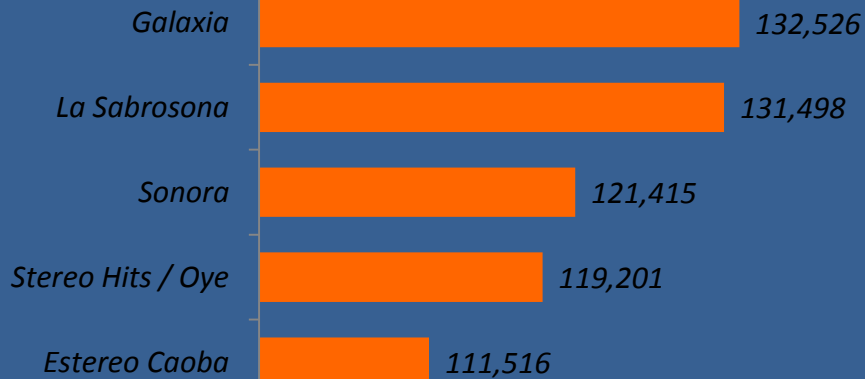

R
a
t
i
n
g

Preferidas de musica

Ke Buena
La Grande
Jutiapa
Exa FM
Estereo Solar

A
l
c
a
n
c
e

Preferidas para Noticias

Sonora
Ke Buena
Jutiapa
Azúcar
Exa FM

Total
País

Centro

Occidente

Sur

S.Oriente

N.Oriente

Urbano

Rural

R
a
t
i
n
g

Preferidas de musica

La Nola
La Sabrosona
Estereo Caoba
La Pantera
Mega

A
l
c
a
n
c
e

Preferidas para Noticias

Sonora
Shekina
Emisoras Unidas
La Buena Banana
Super Stereo

Total País

Centro

Occidente

Sur