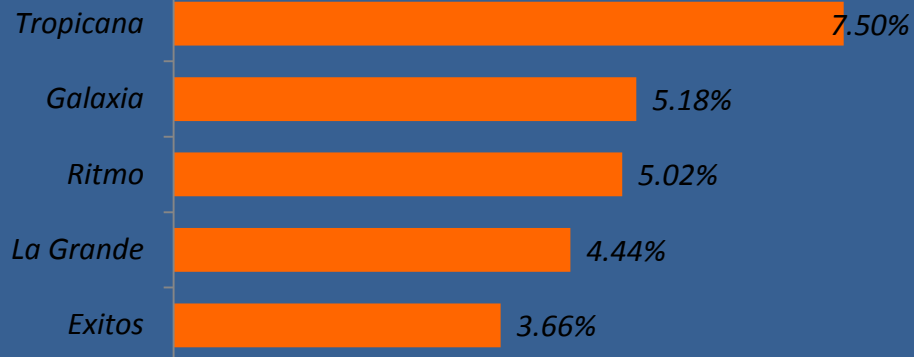

Total País

Centro

Occidente

Sur

S.Oriente

N.Oriente

Urbano

Rural

R
a
t
i
n
g

Preferidas de musica

Tropicana
Galaxia
Ritmo
La grande
Cañonera

A
l
c
a
n
c
e