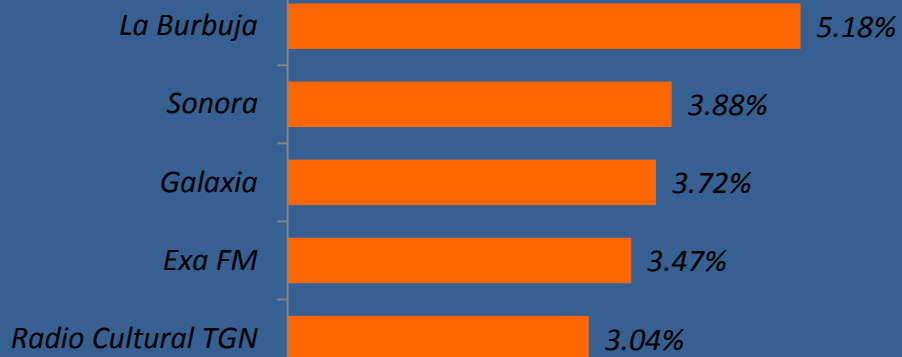

Xtrema
94 FM La Marca
Exitos
Xtrema
Radio Cultural TGN

A
l
c
a
n
c
e

Preferidas para Noticias

Sonora
Emisoras Unidas
La Red
Radio Mundial
Exitos

Total
País

Centro

Occidente

Sur

S.Oriente

N.Oriente

Urbano

Rural

R
a
t
i
n
g

Preferidas de musica

La Burbuja
Galaxia
Exa FM
Radio Cultural TGN
Ke Buena

A
l
c
a
n
c
e