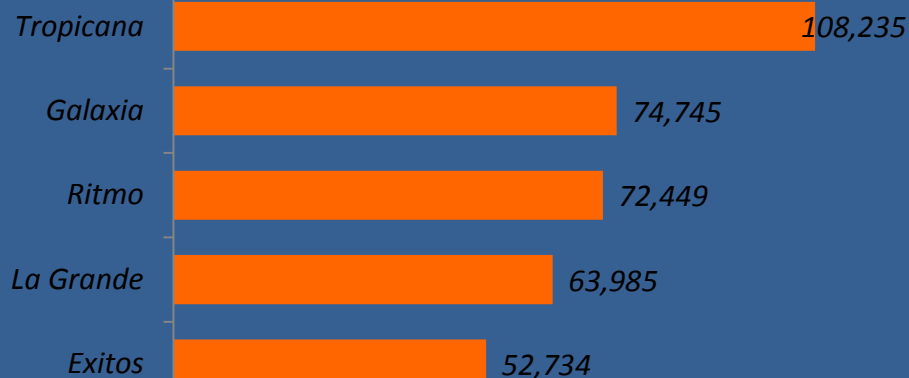

Preferidas para Noticias

Sonora
Emisoras Unidas
Fiesta
La Patrona
Stereo 100

Total País

Centro

Occidente

Sur

S.Oriente

N.Oriente

Urbano

Rural

R
a
t
i
n
g

Preferidas de musica

Tropicana
Galaxia
Ritmo
La grande
Cañonera

A
l
c
a
n
c
e

Preferidas para Noticias

Sonora
Emisoras Unidas
Suprema Stereo
La Grande
Reu Stereo

Total
País

Centro

Occidente

Sur

S. Oriente

N.Oriente

Urbano

Rural